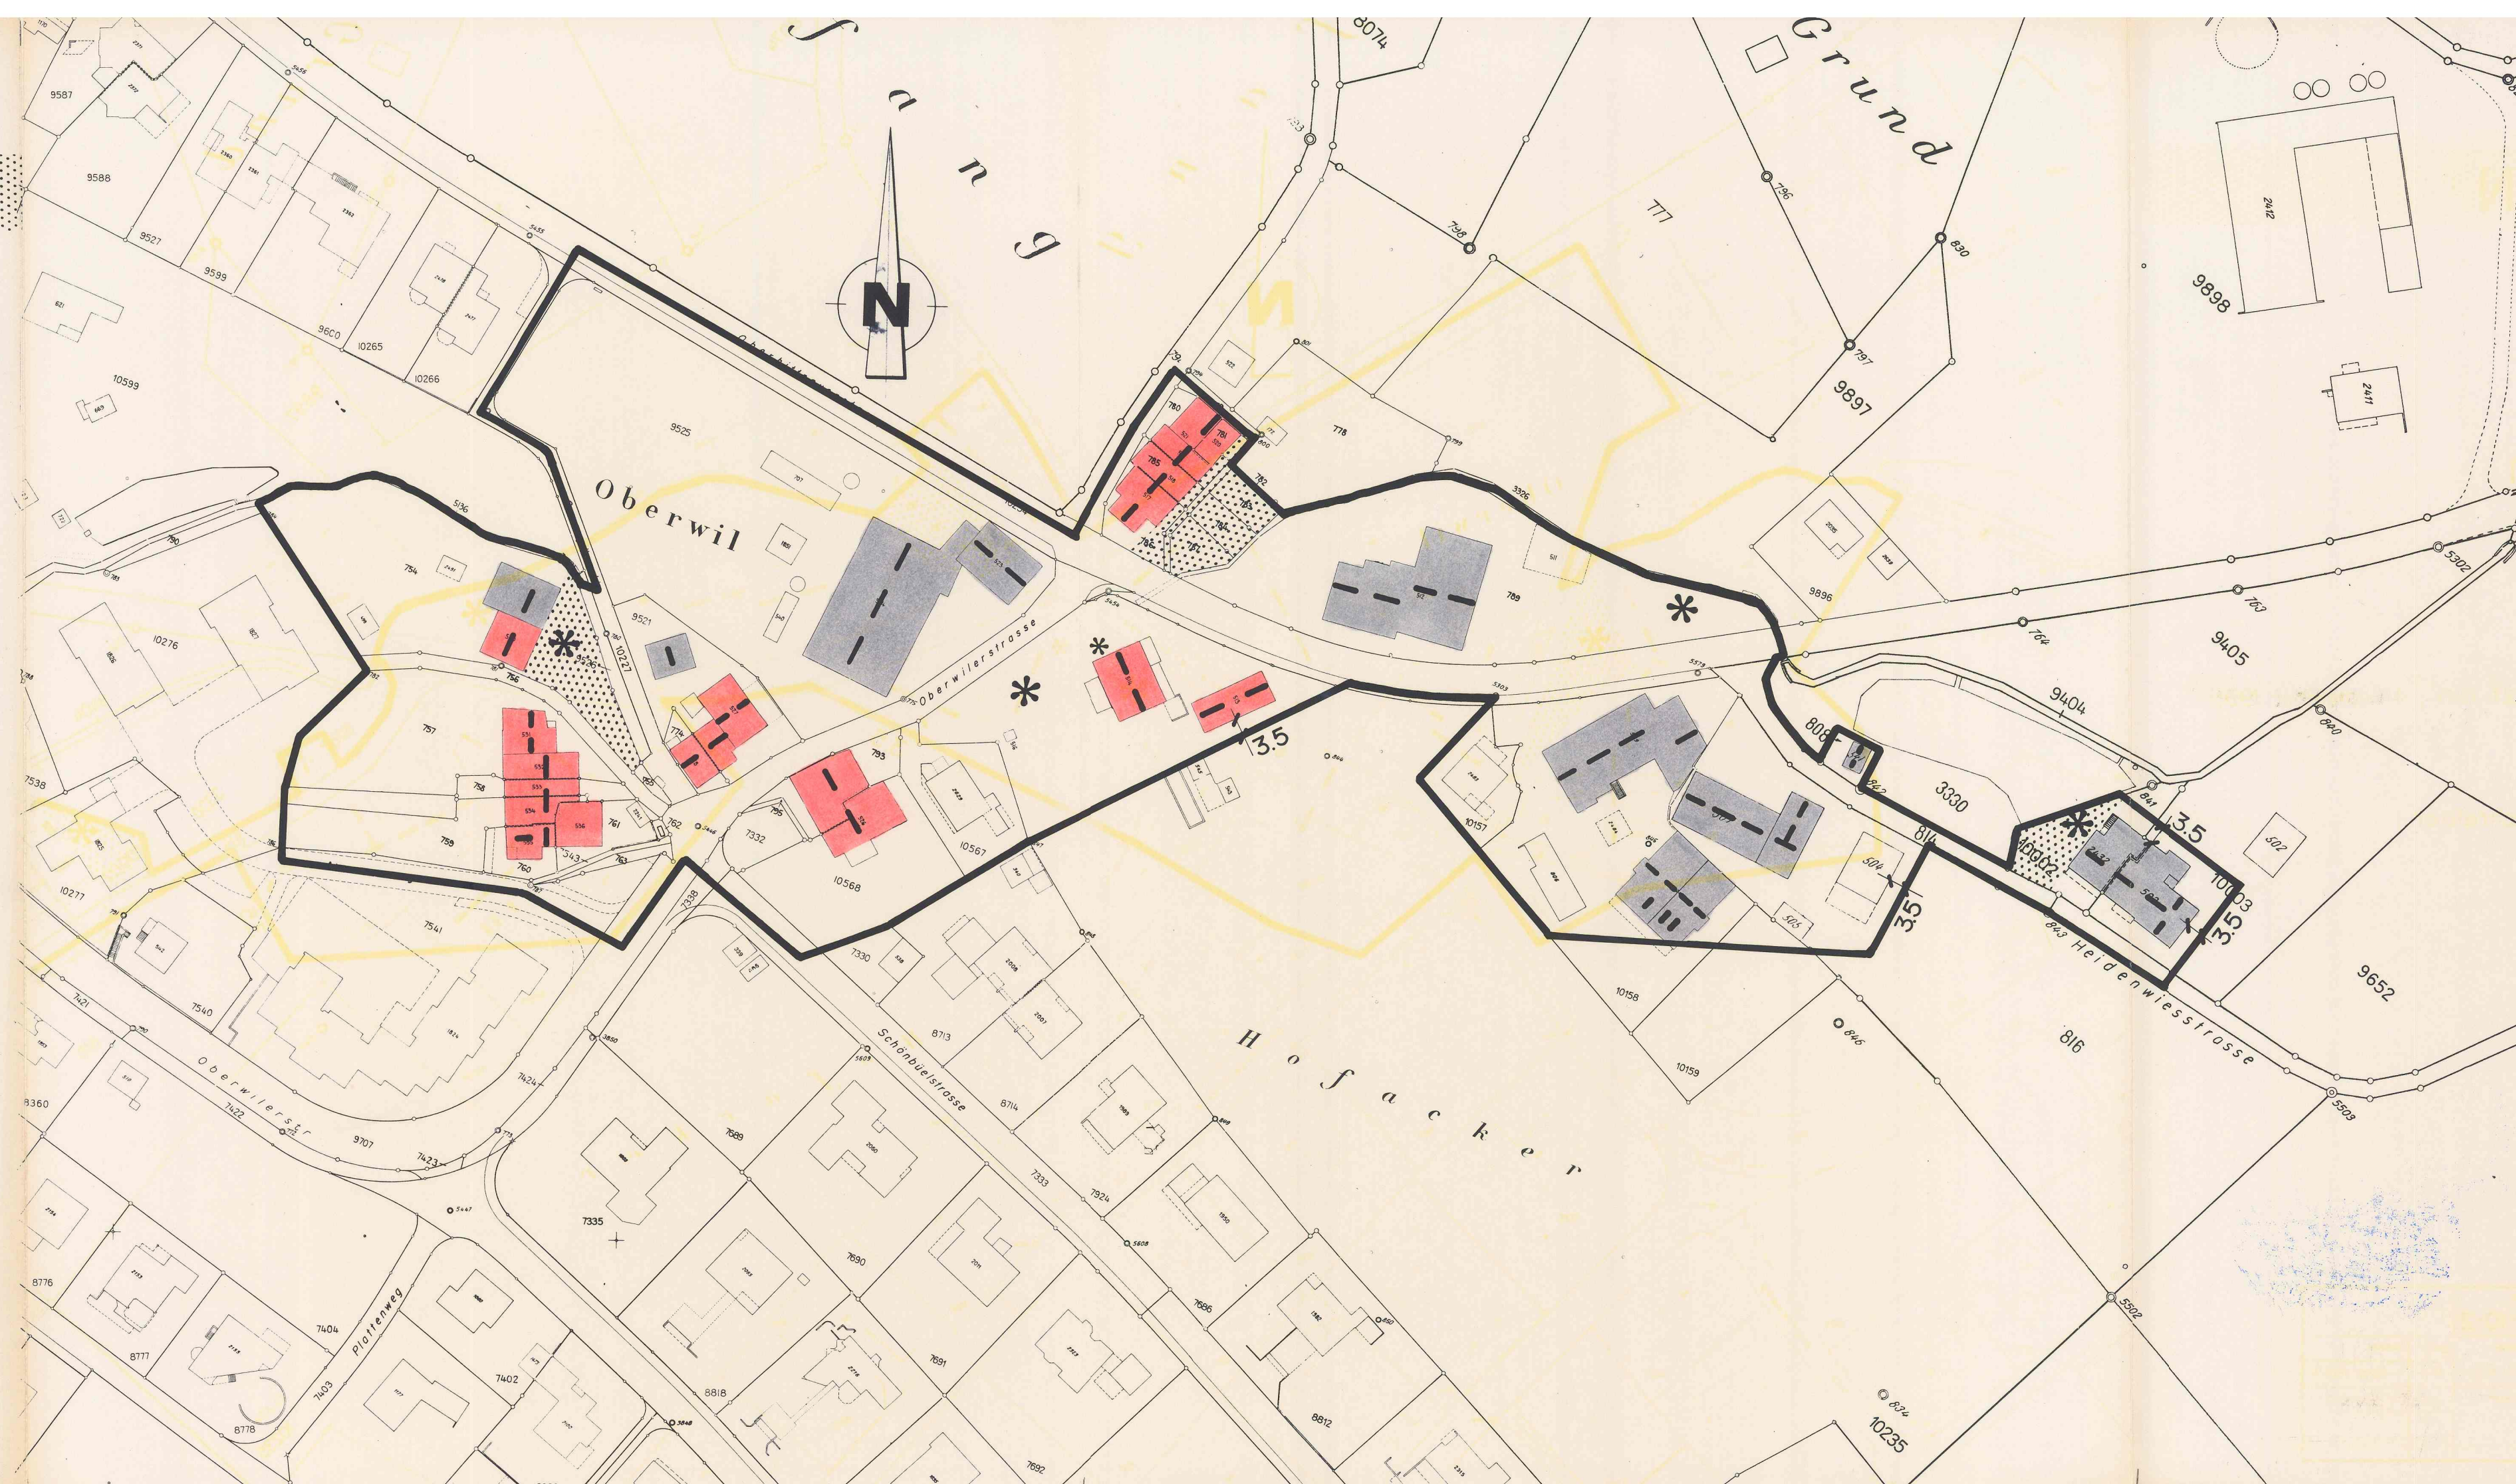

Namens der Gemeindeversammlung

Der Präsident :

Der Schreiber :

Vom Regierungsrat am **20. März 1996**

mit Beschluss Nr. **798** genehmigt

Vor dem Regierungsrate,

Der Staatsschreiber :

- Geltungsbereich Kernzone I
- "rot bezeichnete Bauten"
- "grau bezeichnete Bauten"
- Hauptfirstrichtung
- Schutzwürdige Anlage
- Freiraum

	Plan Nr.:	56-10-2	
	Plangröße:	gez.:	Datum:
	30 x 84	PI	- Nov. 1993
Anderungen:	A.W.	20.9.95	

Planungsbüro Emil Stierli
Orts- und Quartierplanung, Beratung, Ortsbild-, Natur- und Landschaftsschutz
Poststrasse 17, 8604 Volketswil, Tel. 01 945 55 60, Mitarbeiter: Paul Scheu