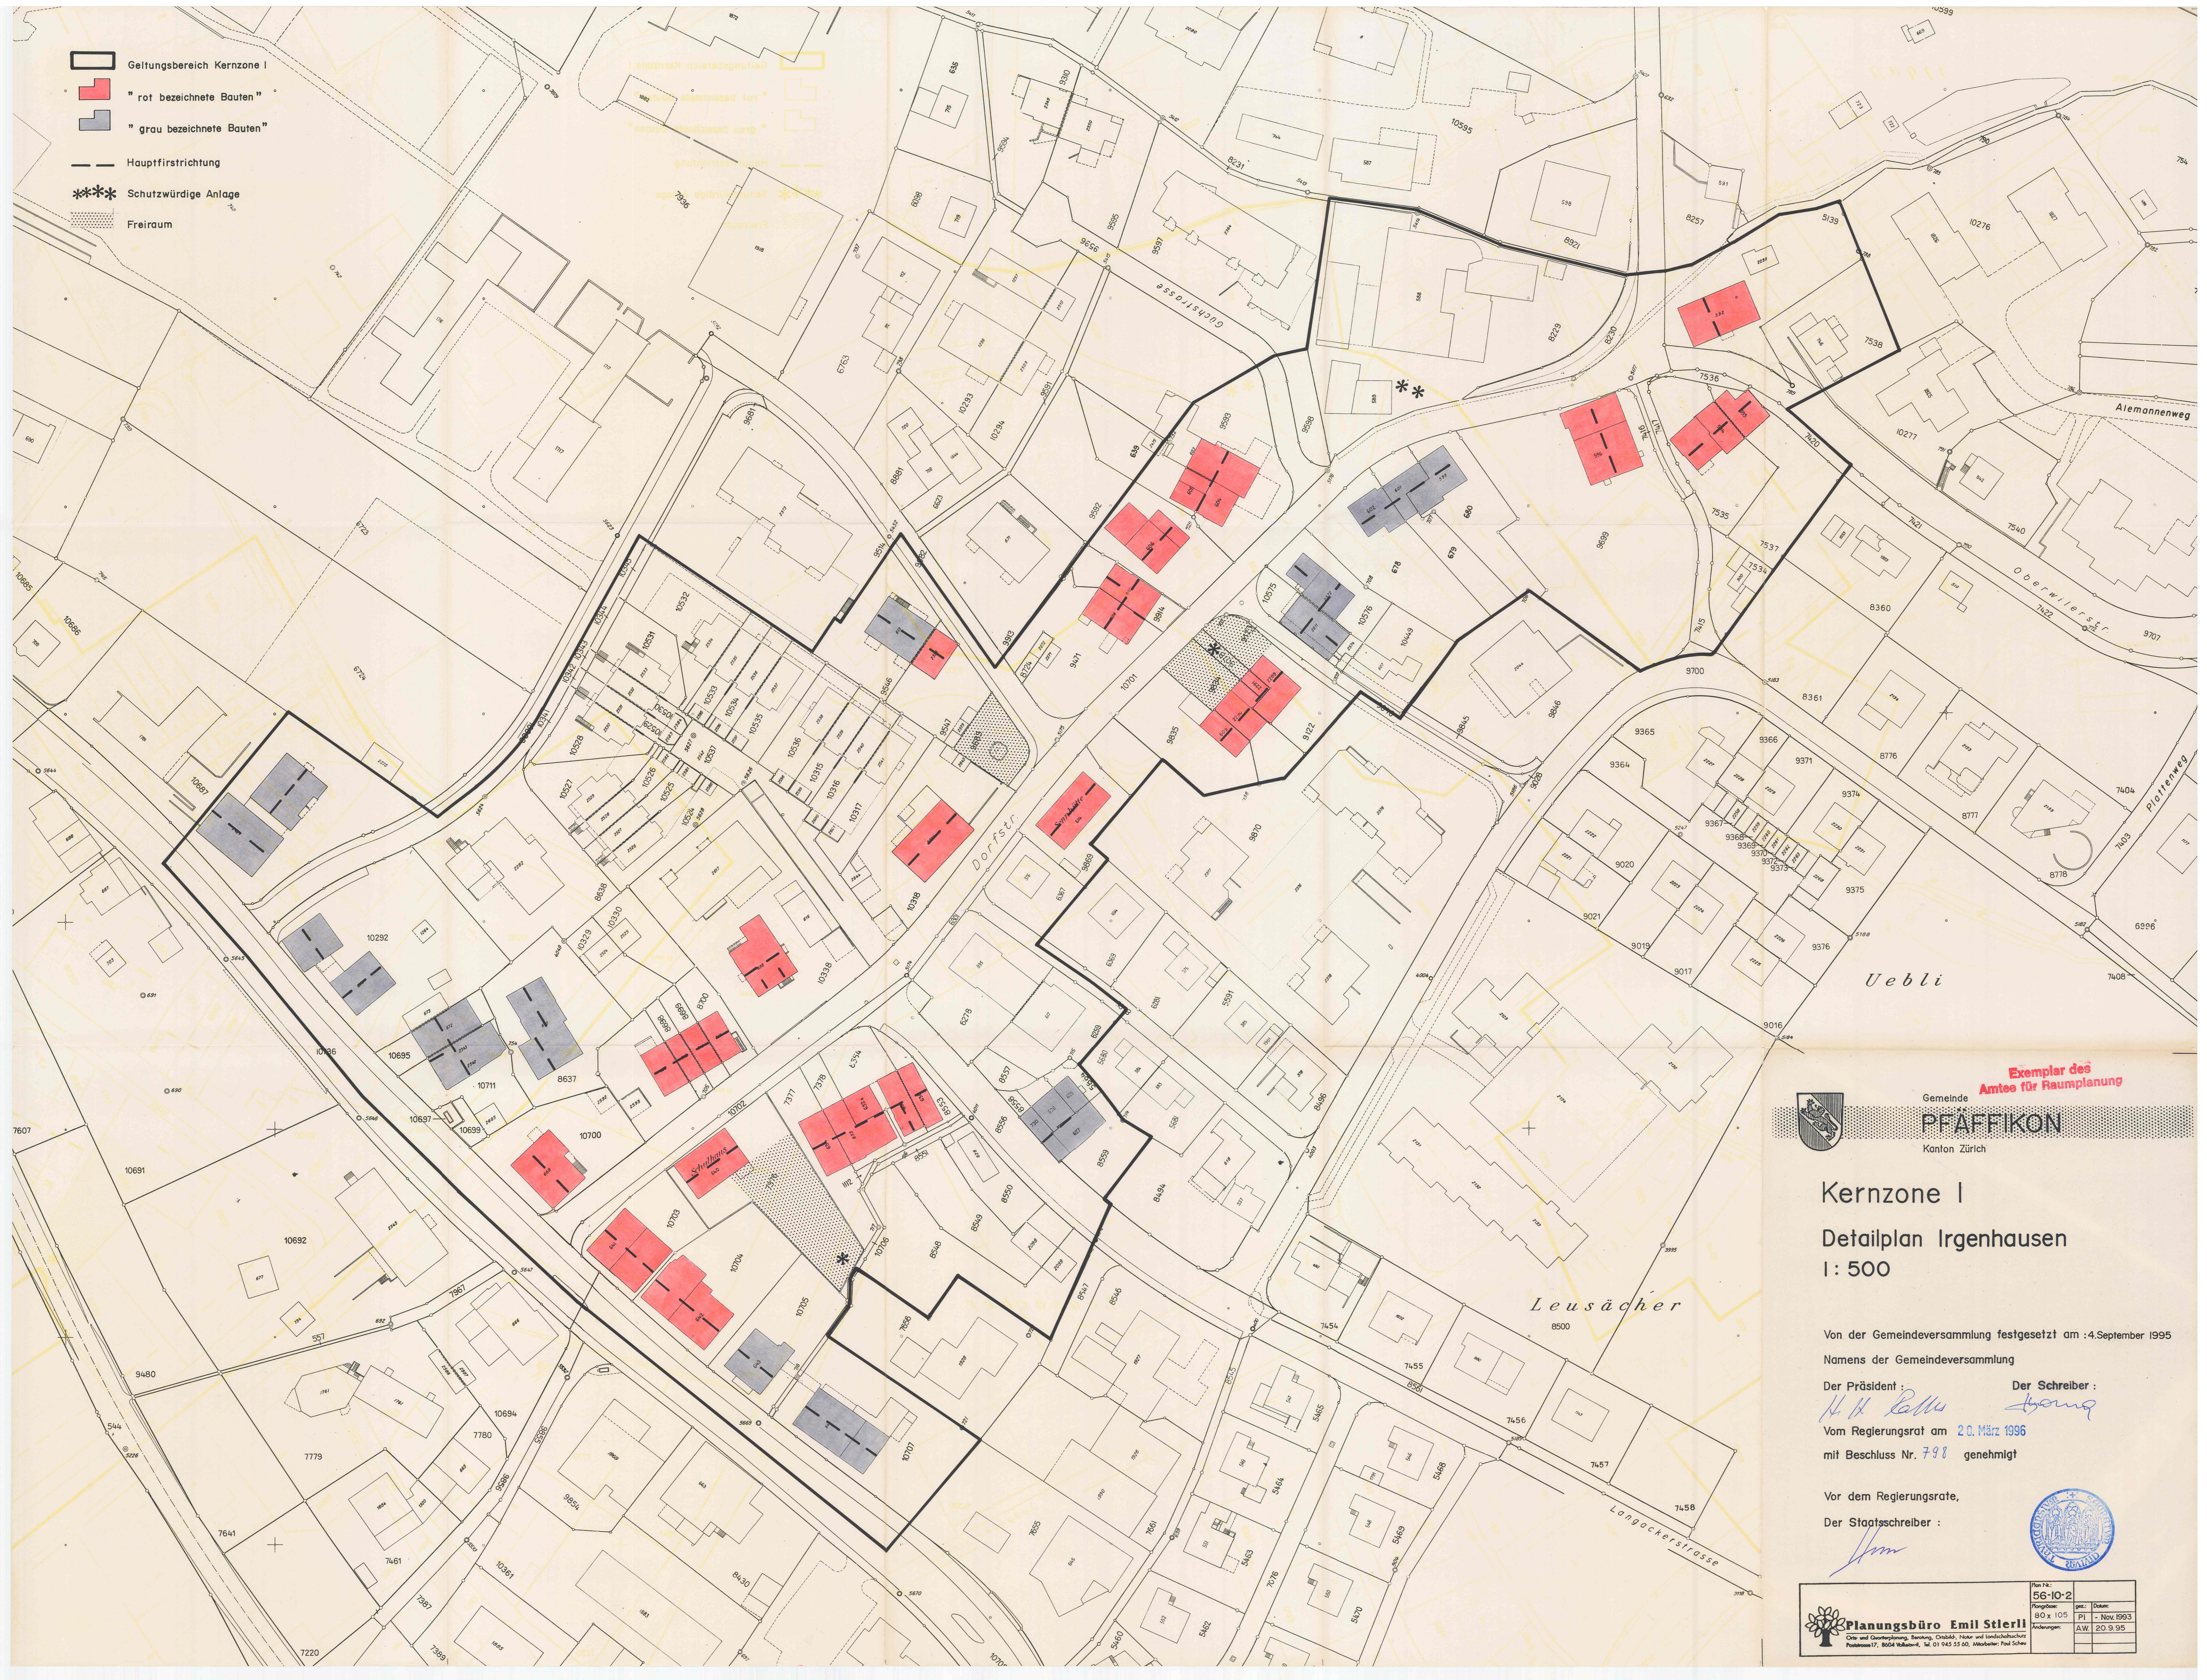

-  Geltungsbereich Kernzone I
-  "rot bezeichnete Bauten"
-  "grau bezeichnete Bauten"
-  Hauptfirstrichtung
-  Schutzwürdige Anlage
-  Freiraum

Exemplar des
Amtes für Raumplanung

Gemeinde
PFÄFFIKON
Kanton Zürich

Kernzone I

Detailplan Irgenhausen

1 : 500

Von der Gemeindeversammlung festgesetzt am : 4. September 1995
Namens der Gemeindeversammlung

Der Präsident : *N. H. Röllin* Der Schreiber : *Abang*
Vom Regierungsrat am 20. März 1996
mit Beschluss Nr. 798 genehmigt

Plan Nr.: 56-10-2	Art: Datum
Umfang: 80 x 105	PI - Nov 1993
Änderungen:	AW 20.9.95