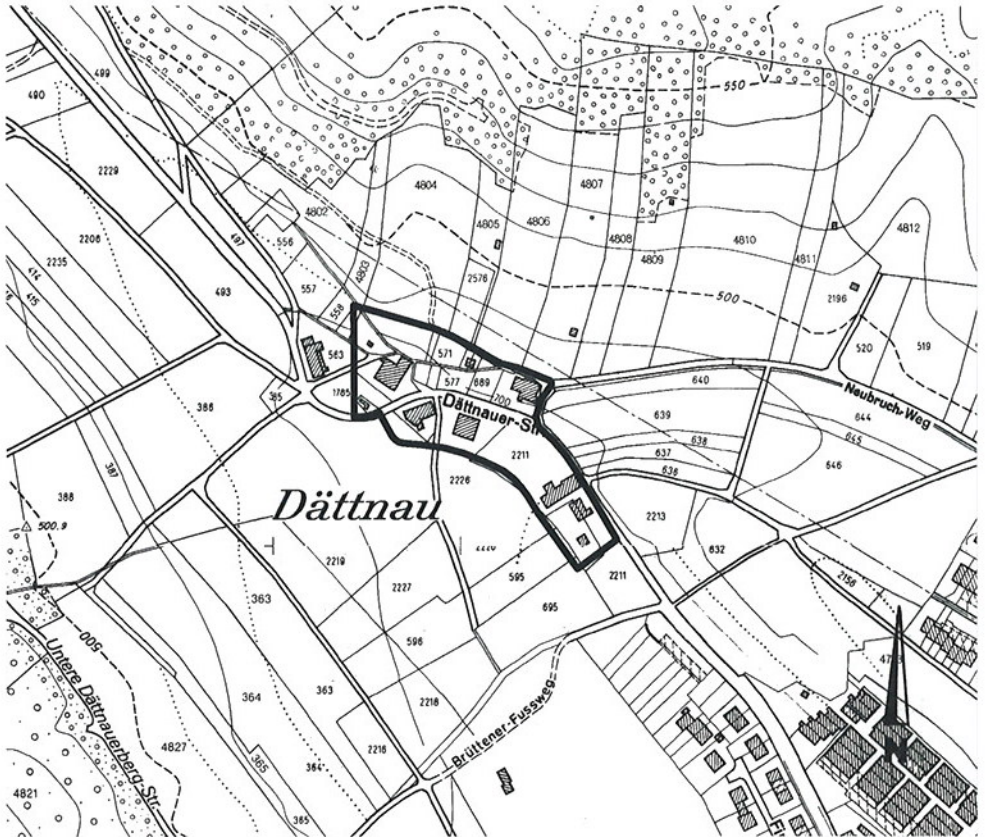

# Ergänzungsplan c) Kernzone Dättnau

Übersichtsplan der Stadt Winterthur Stand 2000

**Masstab 1 : 5'000**

Plan Nr. 984817 / My

GGR 3.Oktober 2000