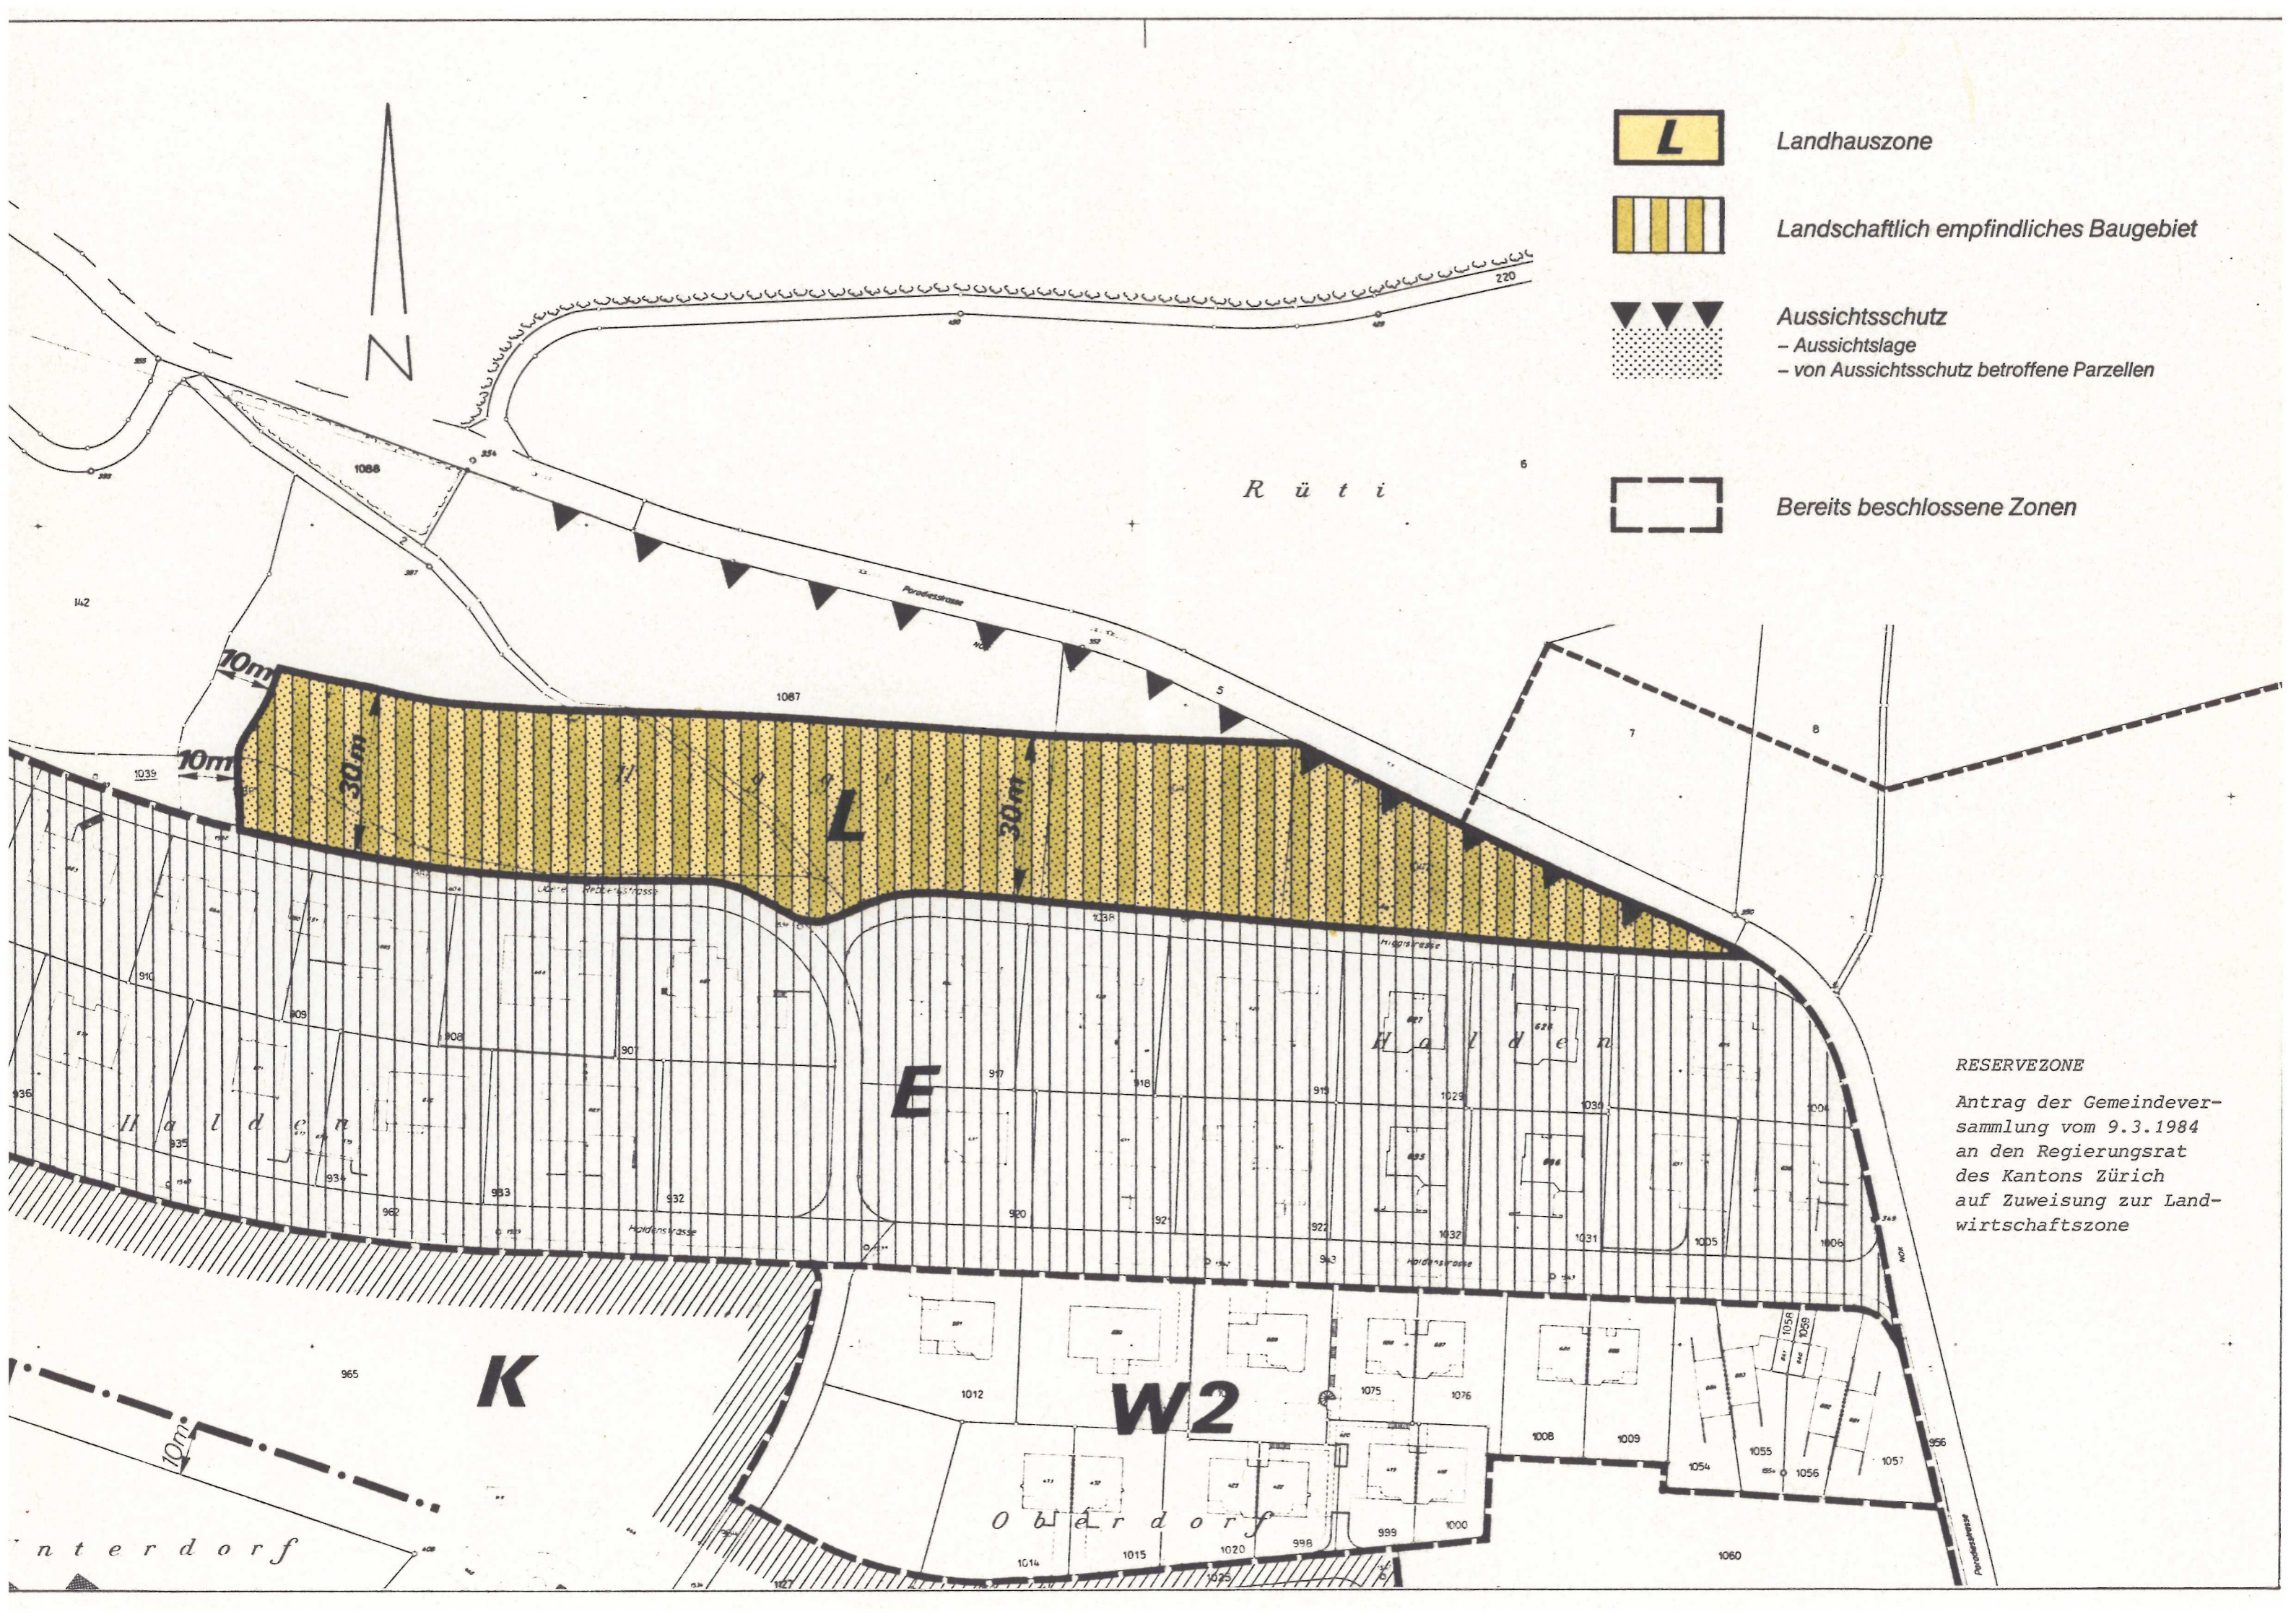

Landhauszone

Landschaftlich empfindliches Baugebiet

Aussichtsschutz
- Aussichtslage
- von Aussichtsschutz betroffene Parzellen

Bereits beschlossene Zonen

RESERVEZONE
Antrag der Gemeindeversammlung vom 9.3.1984 an den Regierungsrat des Kantons Zürich auf Zuweisung zur Landwirtschaftszone

Rüti

Halden

Oberdorf

K

E

W2

L

142

6

7

8

10m

10m

30m

30m

10m

10m

1088

1089

1087

1039

103A

910

909

908

901

917

918

919

1029

1030

1004

936

935

934

933

932

920

921

922

1032

1031

1005

1006

965

1012

1075

1076

1008

1009

1054

1055

1056

1057

956

1014

1015

1020

998

999

1000

1060

nterdorf

Paradiesstrasse

Haldenstrasse

Paradiesstrasse

5

2

3

4

5

5

6

7

8

9

10

11

12

13

14

15

16

17

18

19

20

21

22

23

24

25

26

27

28

29

30

31

32

33

34

35

36

37

38

39

40

41

42

43

44

45

46

47

48

49

50

51

52

53

54

55

56

57

58

59

60

61

62

63

64

65

66

67

68

69

70

71

72

73

74

75

76

77

78

79

80

81

82

83

84

85

86

87

88

89

90

91

92

93

94

95

96

97

98

99

100

101

102

103

104

105

106

107

108

109

110

111

112

113

114

115

116

117

118

119

120

121

122

123

124

125

126

127

128

129

130

131

132

133

134

135

136

137

138

139

140

141

142

143

144

145

146

147

148

149

150

151

152

153

154

155

156

157

158

159

160

161

162

163

164

165

166

167

168

169

170

171

172

173

174

175

176

177

178

179

180

181

182

183

184

185

186

187

188

189

190

191

192

193

194

195

196

197

198

199

200