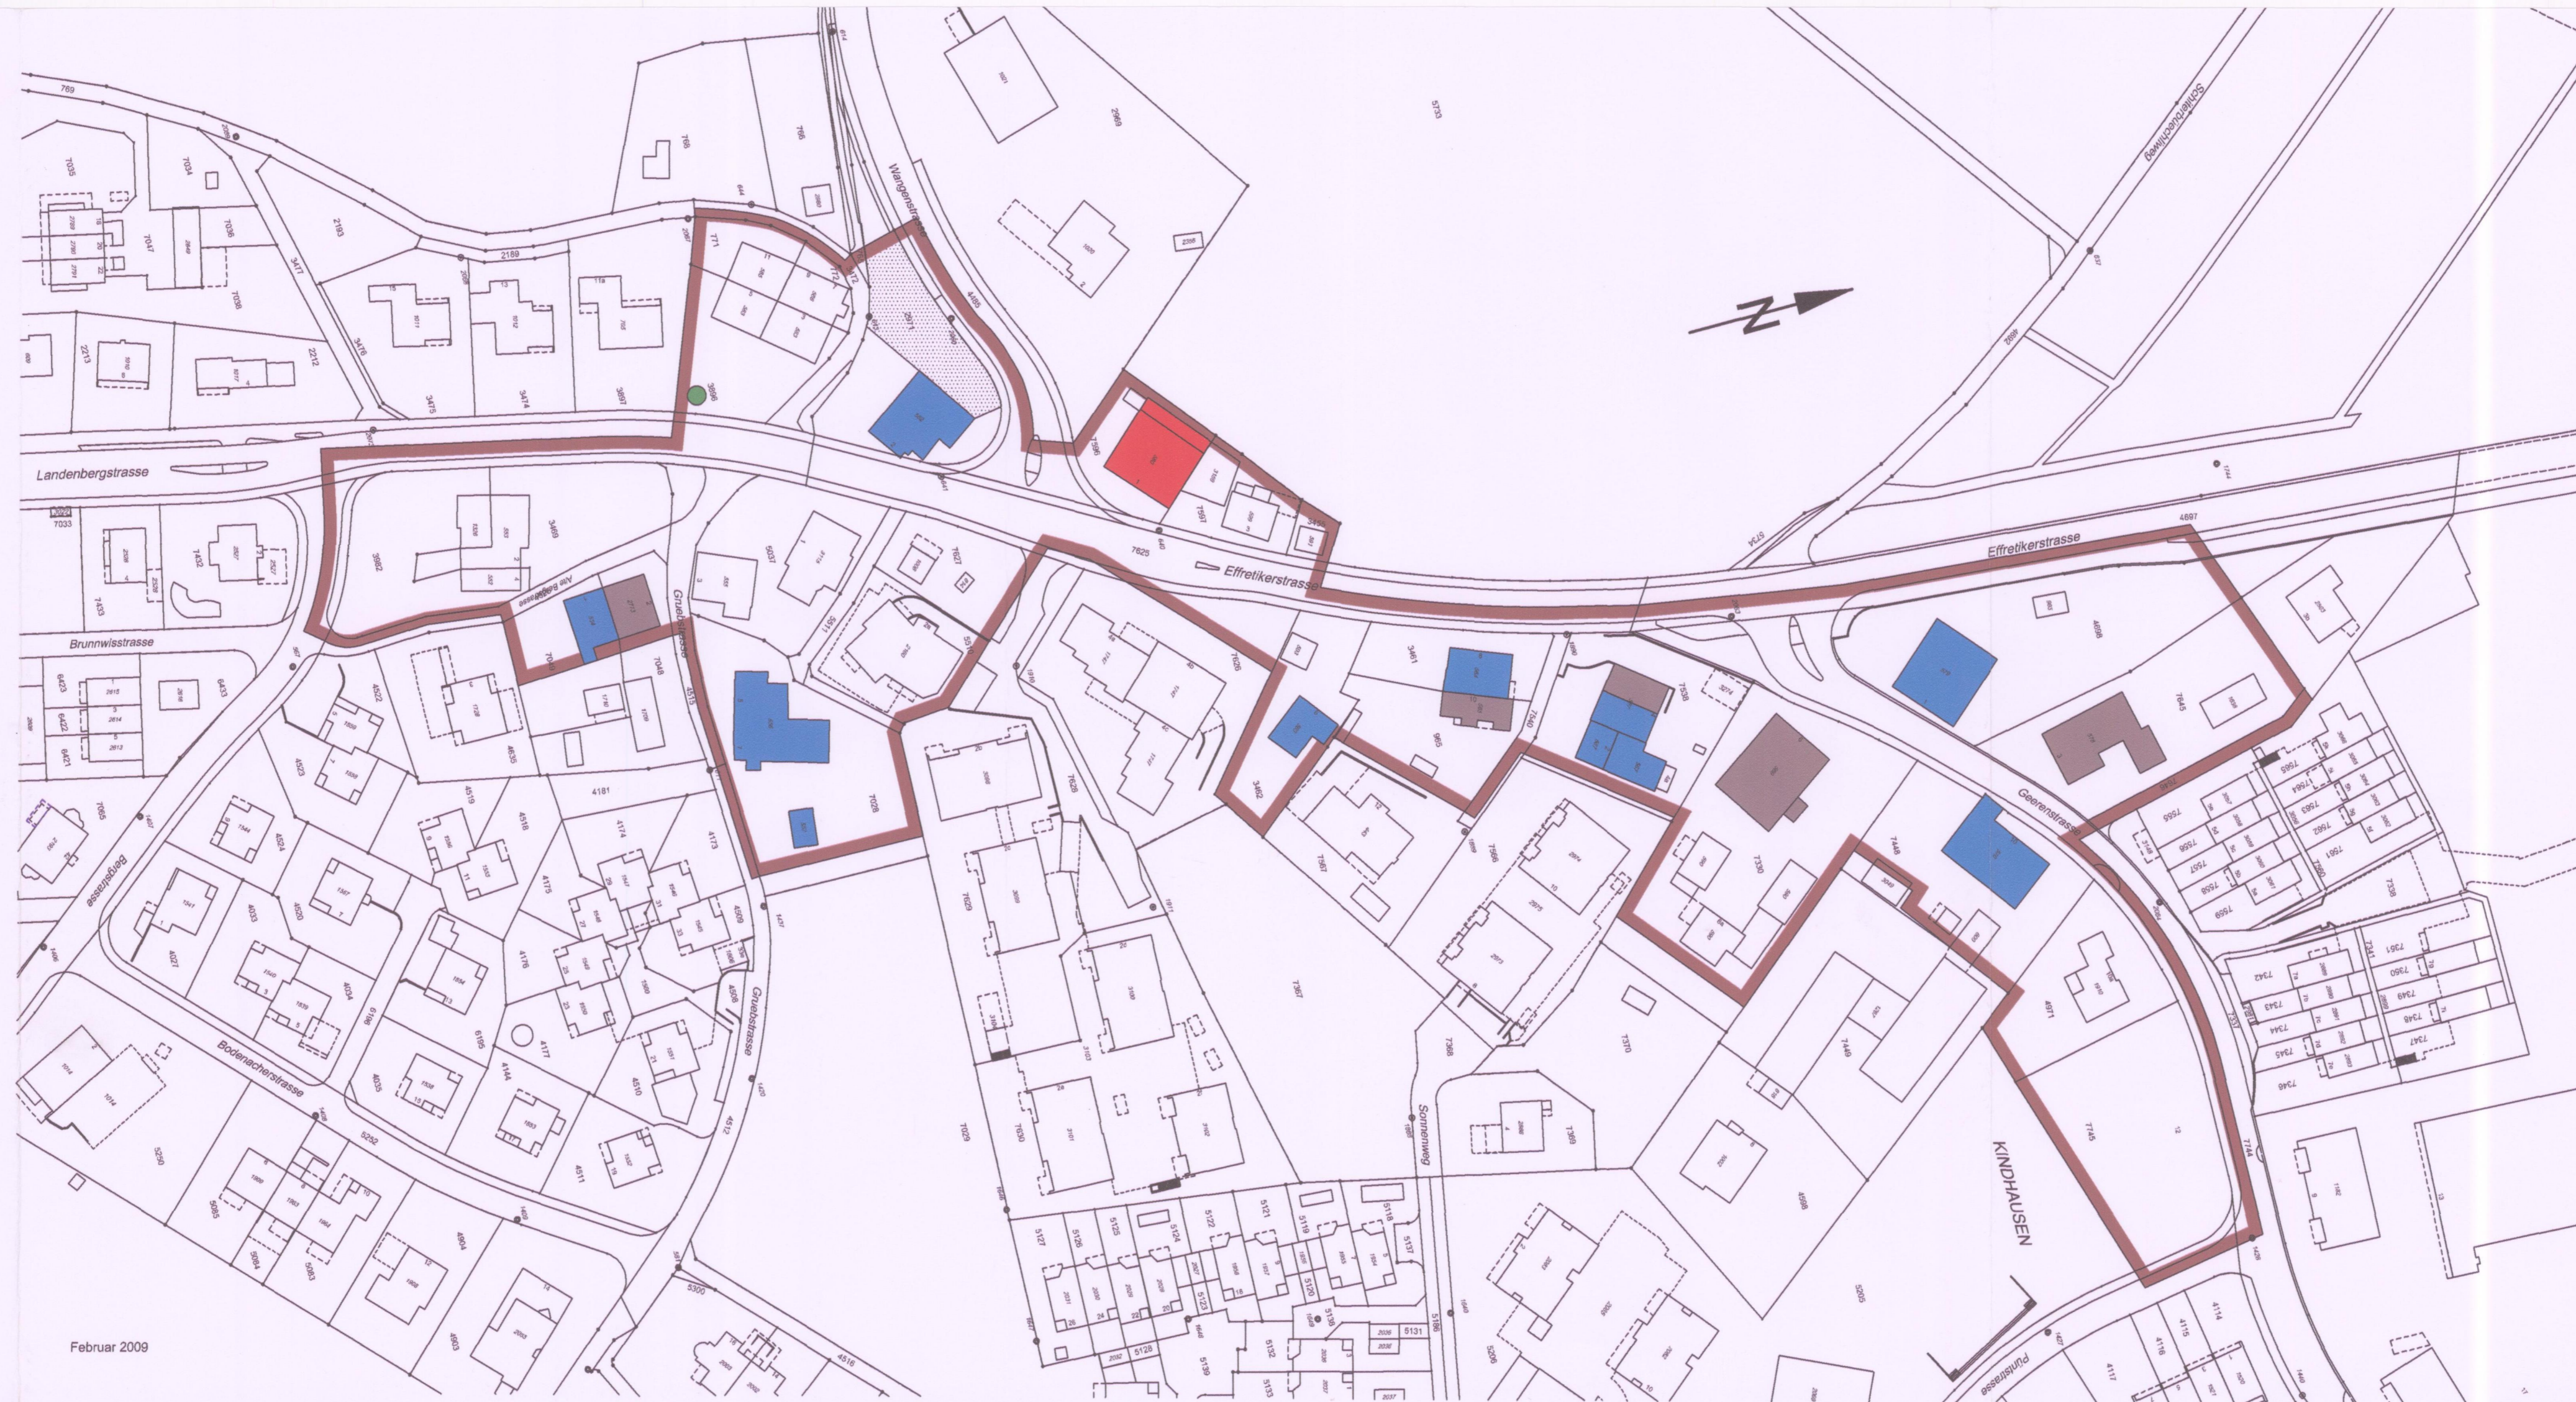

Amt für Raumordnung und Vermessung

Gemeinde  
**VOLKETSUIL**  
Kanton Zürich

ORTSPLANUNG

Nachführung 2009

Kernzone I

Kindhausen

Detailplan 1:1000

Von der Gemeindeversammlung festgesetzt am 4. Dezember 2009

*Ch. Zimmerhals*

 **STIERLI + SCHEU BÜRO FÜR RAUMPLANUNG AG**  
HÖLZLIWISENSTR. 5, 8604 VOLKETSUIL, TEL. 044 945 55 60, FAX. 044 945 56 16

Legende:

-  Geltungsbereich Kernzone I
-  "rot bezeichnete Bauten"
-  "blau bezeichnete Bauten"
-  "grau bezeichnete Bauten"
-  Schutzwürdige Anlagen (Bäume, Sträucher, Brunnen)
-  Freiraum