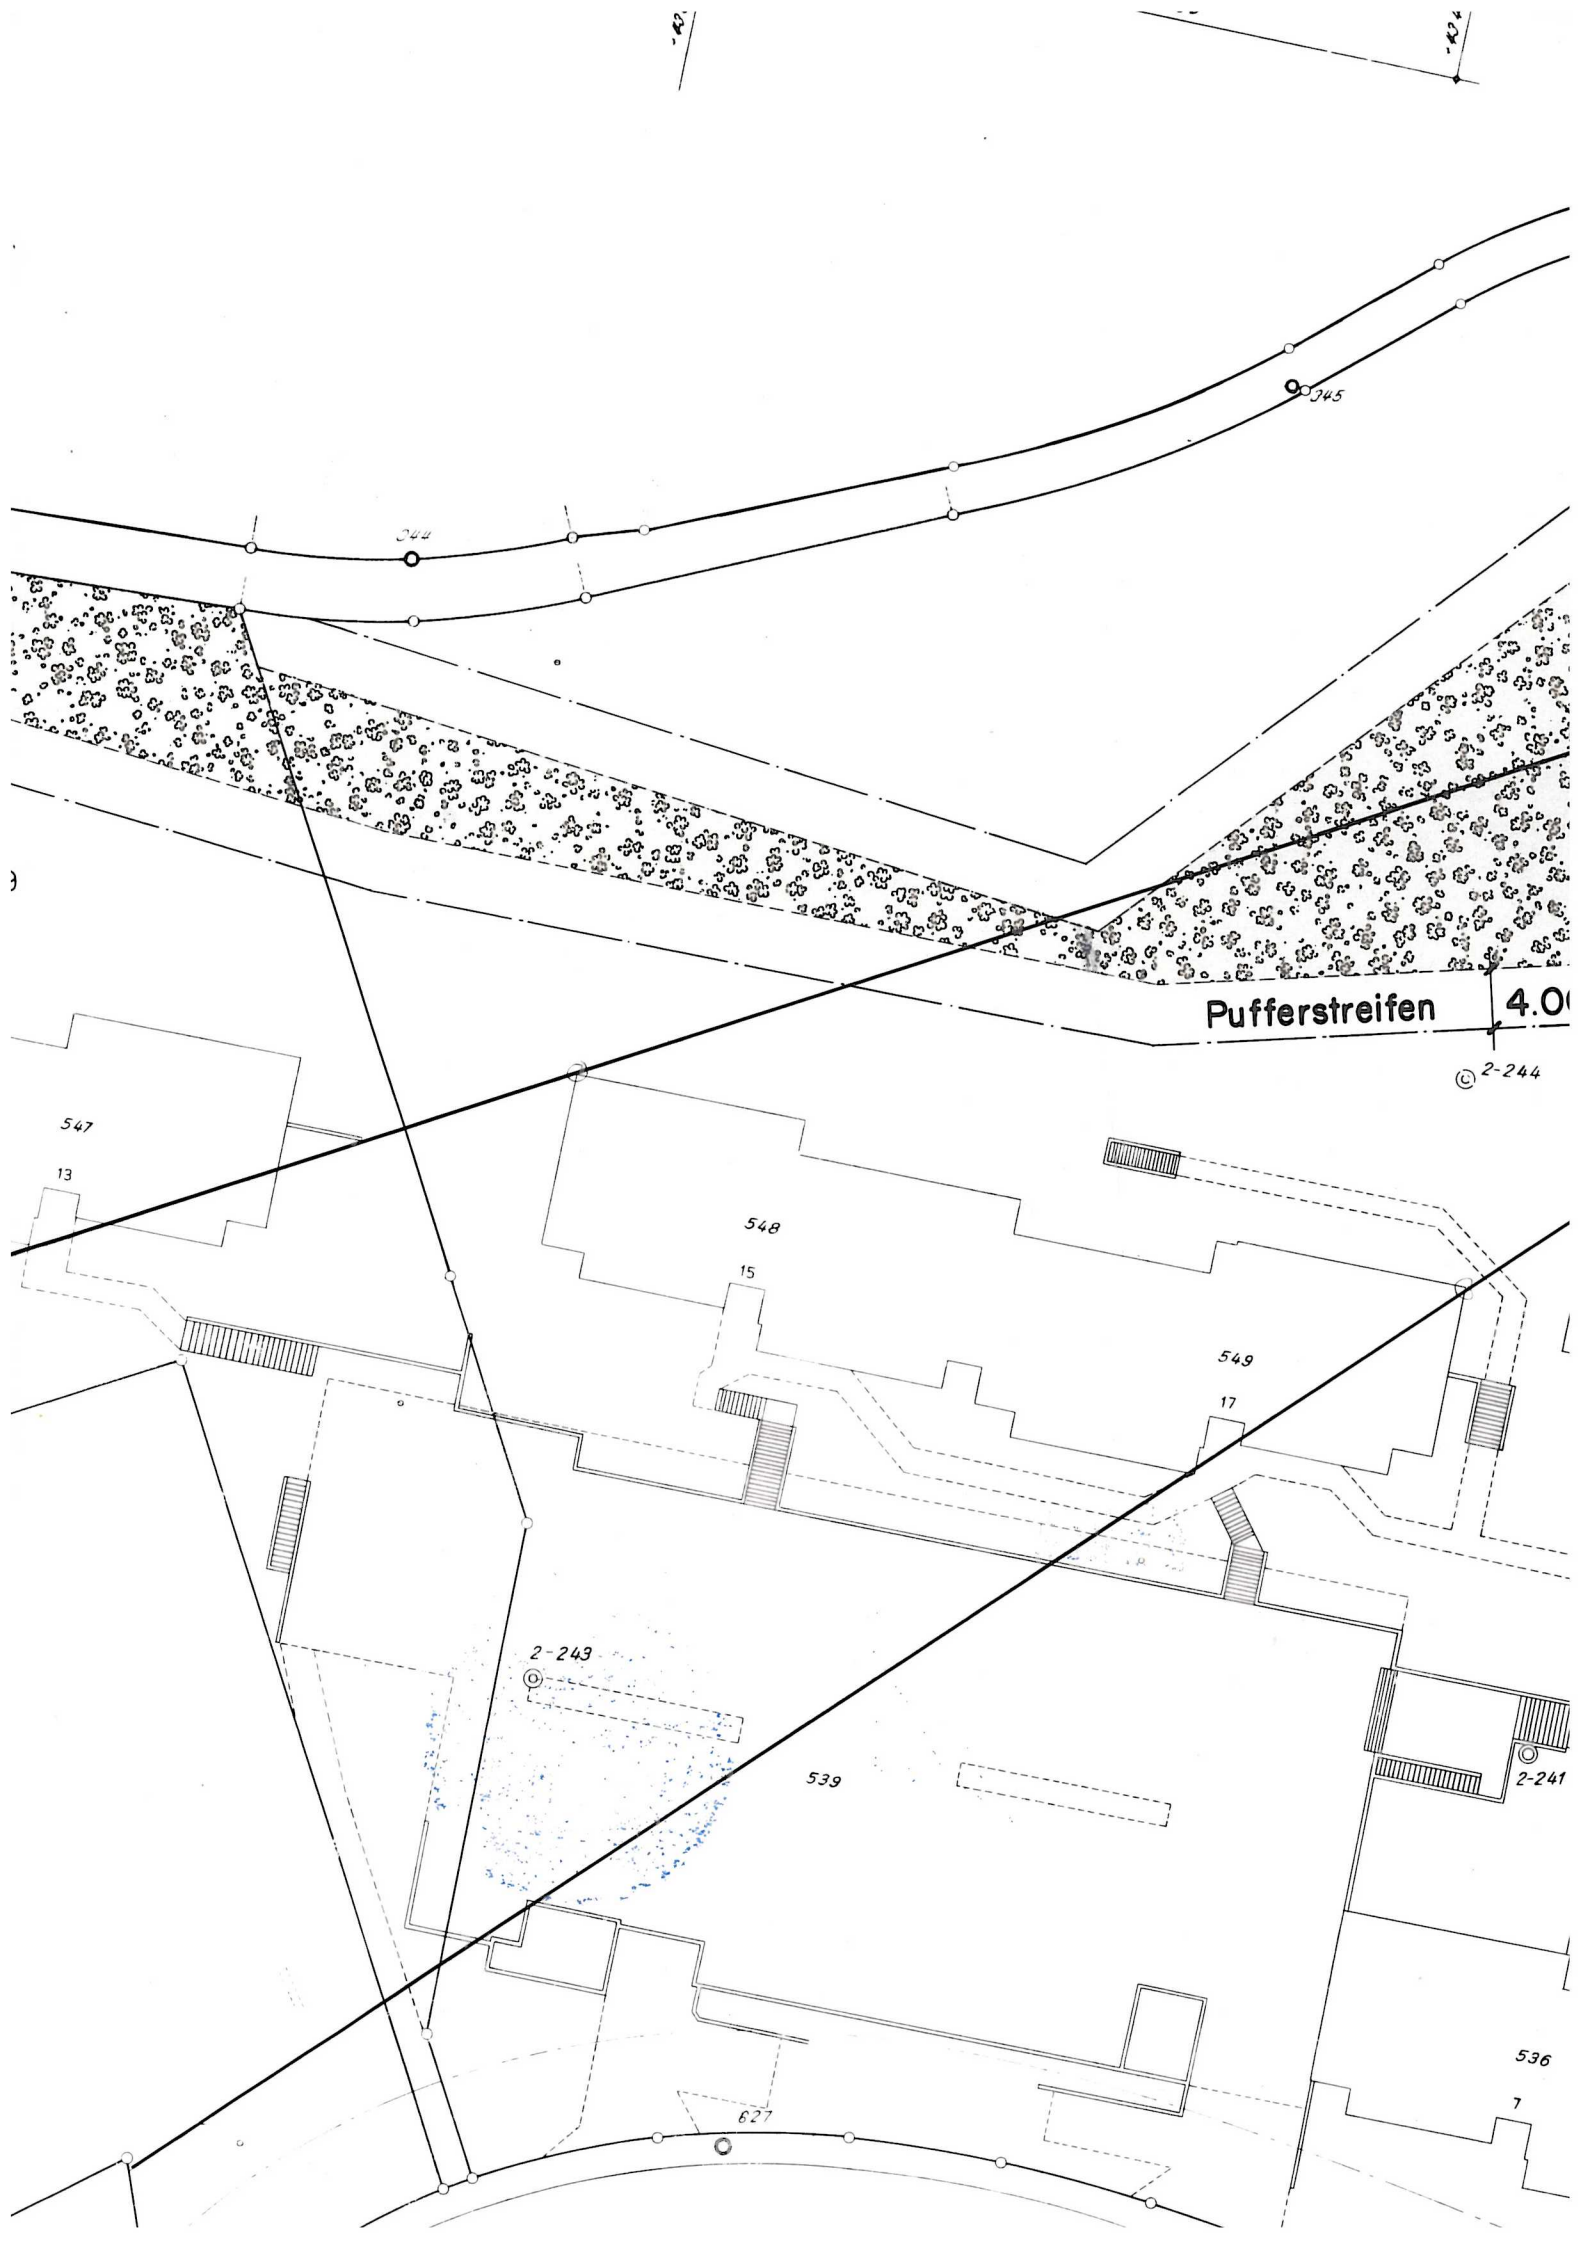

Kanton Zürich

Ortsplanung

Gemeinde Wettswil a. Albis 1: 500

Aussichtschutz Dettenbühl

Legende:

Aussichtspunkt

freizuhaltender Sichtwinkel

Erlassen von der Gemeindeversammlung am 19. Juni 1995
Namens der Gemeindeversammlung:

Büroadresse:
SNZ-Ingenieurbüro AG
Dorfstr. 112
8050 Zürich
Tel. 01 311 88 33

Augenhöhe = 606.00 M.ü.M

-10%

-10%

Sicht auf Dorfkern
freihalten

Wohnzone W3

Freihaltezone

Sicht auf Weiher
freihalten

80.00m

25.00m

ehemalige
Kiesgrube

Wald

Deutenbühl - Fussweg